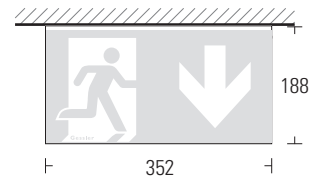

neu

RZ-Würfel W35

Rettenungszeichenwürfel
aus Acrylglas

35m

RZ-Würfel W35	EVG-Version	Akku-Version	Optional
ERKENNUNGSWEITE / viewing distance	35m		<ul style="list-style-type: none"> • Ballschutzgitter ball protection grill • Schutzart: IP 54 protection category: IP 54
GEHÄUSEMATERIAL / housing material	Acrylglas / acrylic glass		
GEHÄUSEFARBE / housing colour	opal		
LEUCHTMITTEL / illuminant	LED		
LEISTUNG (AC/DC) / load (AC/DC)	9,4VA / 6W	–	
SPANNUNG / voltage	230V AC/DC	230V AC	
NiCd-AKKU / NiCd-battery	–	3,6V - 2,5Ah	
LICHT (Netz/Not) / luminous (mains/emergency)	100%		
SCHUTZART / protection category	IP 40 (optional IP 54)		
SCHUTZKLASSE / protection class	I		
ARTIKELNUMMER / article number	W35		

Wandmontage
wall mounting

Deckenmontage
ceiling mounting

Ösenmontage
ear mounting

Pendelmontage
pendulum mounting

Neueit:
umlaufend grüne
Bedruckung

EVG-Version				Akku-Version				
ohne Überwachung without monitoring	mit Überwachung with monitoring	DALI-Überwachung DALI-monitoring	Kino-Ausführung Theatre version	1h	3h	8h	Auto-Check auto-test	BUS-Check BUS-test
•	•	•	–	•	•	•	•	•