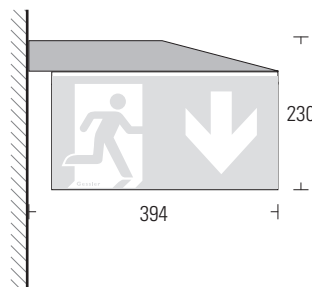

neu

RZ-Würfel W35

Rettenungszeichenwürfel
aus Acrylglas

35m

RZ-Würfel W35	EVG-Version	Akku-Version	Optional
ERKENNUNGSWEITE / viewing distance	35m		<ul style="list-style-type: none"> • Ballschutzgitter ball protection grill • Schutzart: IP 54 protection category: IP 54
GEHÄUSEMATERIAL / housing material	Acrylglas / acrylic glass		
GEHÄUSEFARBE / housing colour	opal		
LEUCHTMITTEL / illuminant	LED		
LEISTUNG (AC/DC) / load (AC/DC)	9,4VA / 6W	–	
SPANNUNG / voltage	230V AC/DC	230V AC	
NiCd-AKKU / NiCd-battery	–	3,6V - 2,5Ah	
LICHT (Netz/Not) / luminous (mains/emergency)	100%		
SCHUTZART / protection category	IP 40 (optional IP 54)		
SCHUTZKLASSE / protection class	I		
ARTIKELNUMMER / article number	W35		

Wandmontage
wall mounting

Deckenmontage
ceiling mounting

Ösenmontage
ear mounting

Pendelmontage
pendulum mounting

Neueit:
umlaufend grüne
Bedruckung

EVG-Version				Akku-Version				
ohne Überwachung without monitoring	mit Überwachung with monitoring	DALI-Überwachung DALI-monitoring	Kino-Ausführung Theatre version	1h	3h	8h	Auto-Check auto-test	BUS-Check BUS-test
•	•	•	–	•	•	•	•	•